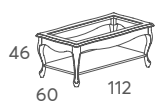

638.606
Corner table
Mesa rincón

17,90   15 kg   0,19 m³

638.112
Coffee table
Mesa centro

22,90   25 kg   0,36 m³

638.101
Square table
Mesa cuadrada

24,60   31 kg   0,53 m³