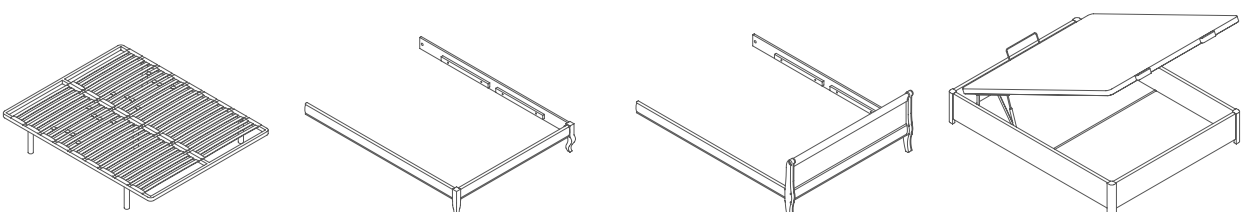

+ info pag. 262-267

SOFT AND ELEGANT ROUND SHAPES

dreams
SHAPE YOUR STYLE

<p>140</p> <p>7</p>	<p>840.135 Headboard Cabecero</p>	26,50	146 cm	28 kg	0,22 m ³				
	<p>840.150 Headboard Cabecero</p>	26,90	161 cm	30 kg	0,24 m ³				
	<p>840.160 Headboard Cabecero</p>	27,20	171 cm	32 kg	0,25 m ³				
	<p>840.180 Headboard Cabecero</p>	28,80	191 cm	36 kg	0,28 m ³				