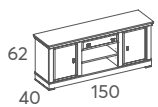

MOD.

kg.

211.150
Tv table
Módulo tv

25,90

51 kg

0,43 m³