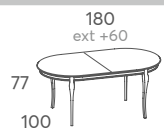

403.180
Dining table
Mesa

69,40
+10%

67 kg

0,28 m³