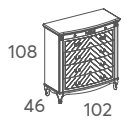

816.000
Chest of drawers
Còmoda

37,10

63 kg

0,56 m³