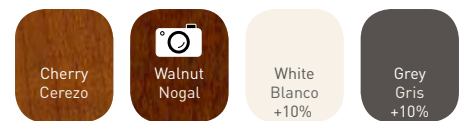

	MOD.		kg.	m ³	i	
 <p>80 3 110</p>	316.080 Mirror Marco	14,00	14 kg	0,04 m ³	pag.: 99	   

stylish
CURVED DRAWERS

816.000
Chest of drawers
Còmoda

37,10

63 kg

0,56 m³

822.000
Mirror
Marco

13,10