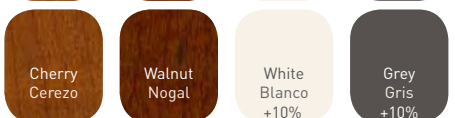

TOP WITH BEVELED GLASS

638.606
Corner table
Mesa rincón

17,90 15 kg 0,19 m³

638.112
Coffee table
Mesa centro

22,90 25 kg 0,36 m³

638.101
Square table
Mesa cuadrada

24,60 31 kg 0,53 m³

SOFT AND ELEGANT CARVED LEGS