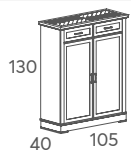

525.115
Shoes case
Zapatero

31,20
+10%

64 kg

0,60 m³

Additional pack 6 pegs +6,00 points
Pack 6 pinzas adicionales +6,00 puntos

SOFT AND ELEGANT ROUND SHAPES

elegance
SHAPE YOUR STYLE

MOD.