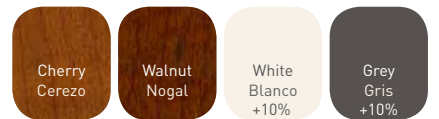

837.000
Module
Módulo

19,40

28 kg

0,20 m³

825.000
Book case
Librero

28,90

72 kg

0,75 m³