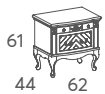

31,90

60 kg

0,51 m³

sensational
CURVED DISPLAY CABINET

807.001
Display cabinet
Vitrina

30,20
+10%

55 kg

0,44 m³