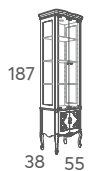

0,45 m³

SPACIOUS DISPLAY CABINETS

elegance

SHAPE YOUR STYLE

707.001
Display cabinet
Vitrina

46,90
+10%

50 kg

0,46 m³