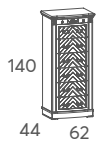

20 kg

0,06 m³

pag.: 100

elegance
SHAPE YOUR STYLE

MOD.

815.000
Chest of drawers
Sinfonier

32,90
+10%

55 kg