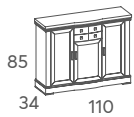

302.090
Mirror
Marco

9,40

15 kg

0,05 m³

pag.: 97

	MOD.		kg.	m ³	i
--	------	--	-----	----------------	---

115.110
Hall cabinet
Taquillón

28,50