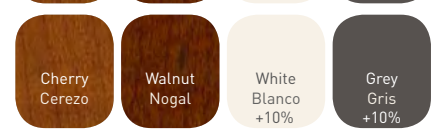

769.112
Desk
Escritorio

29,10
+10%

30 kg

0,14 m³