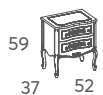

737.052
Bedside table
Mesita noche

20,60

15 kg

0,14 m³

Cherry Cerezo Walnut Nogal White Blanco +10% Grey Gris +10%