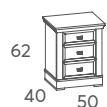

937.050
Bedside table
Mesita noche

14,90

24 kg

0,15 m³

SOFT AND ELEGANT ROUND SHAPES

501.050
Bedside table
Mesita noche

14,90
+10%

27 kg