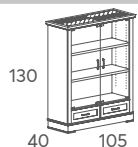

MOD.

905.105
Display cabinet
Vitrina

28,90

68 kg

0,63 m³