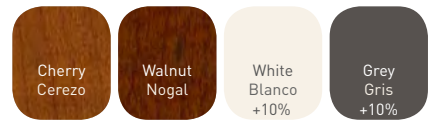

727.000
Book case
Librero

41,40
+10%

36 kg

0,46 m³

727.001
Book case
Librero

46,90
+10%

46 kg

0,46 m³

725.000
Book case
Librero

49,90
+10%

47 kg

0,64 m³

725.001
Book case
Librero

56,90
+10%

57 kg

0,64 m³