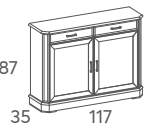

110.090
Hall cabinet-Shoes case
Taquillón-Zapatero

25,90

36 kg

0,31 m³

110.120
Hall cabinet-Shoes case
Taquillón-Zapatero

28,90

48 kg

0,42 m³