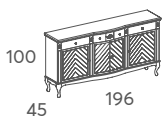

	MOD.		kg.	m ³	i	
	316.080 Mirror Marco	14,00	14 kg	0,04 m ³	pag.: 99	

CURVED FRONT WITH MARQUETRY

881.150
Sideboard
Aparador

56,90

71 kg

0,77 m³

886.200
Sideboard
Aparador

74,30