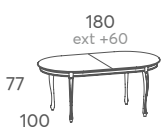

405.180
Dining table
Mesa

71,50
+10%

67 kg

0,28 m³