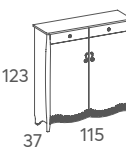

0,45 m³

Additional pack 4 pegs +4,00 points
Pack 4 pinzas adicionales +4,00 puntos

520.115
Shoes case
Zapatero

31,20

64 kg

0,60 m³

Additional pack 6 pegs +6,00 points
Pack 6 pinzas adicionales +6,00 puntos

Curvas elegantes que definen su aspecto y silueta