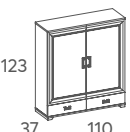

Additional pack 4 pegs +4,00 points
Pack 4 pinzas adicionales +4,00 puntos

37 110

545.110
Shoes case
Zapatero

27,30
+10%

66 kg

0,58 m³

Additional pack 6 pegs +6,00 points
Pack 6 pinzas adicionales +6,00 puntos