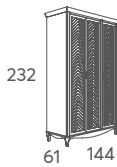

877.003
Wardrobe
Armario

91,80

180 kg

0,85 m³

Cherry
Cerezo

Walnut
Nogal

White
Blanco
+10%

Grey
Gris
+10%