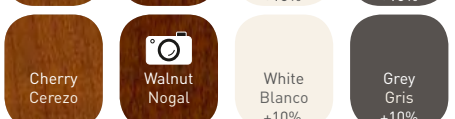

TOP WITH BEVELED GLASS

638.606
Corner table
Mesa rincón

17,90 15 kg 0,19 m³

638.112
Coffee table
Mesa centro

22,90 25 kg 0,36 m³

638.101
Square table
Mesa cuadrada

24,60 31 kg 0,53 m³

SOFT AND ELEGANT CARVED LEGS