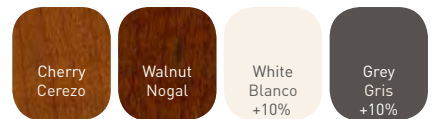

827.001
Book case
Librero

30,20

55 kg

0,44 m³