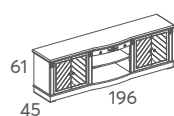

Cherry
Cerezo

Walnut
Nogal

White
Blanco
+10%

Grey
Gris
+10%

801.200
Tv table
Módulo tv

41,90

59 kg

0,61 m³