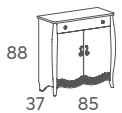

120.085
Hall cabinet-Shoes case
Taquillón-Zapatero

25,60

36 kg

0,32 m³