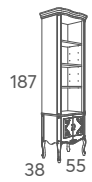

727.000
Book case
Librero

41,40
+10%

36 kg

0,46 m³