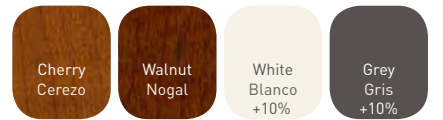

36 kg

0,46 m³

727.001
Book case
Librero

46,90
+10%

46 kg

0,46 m³

725.000
Book case
Librero

49,90
+10%