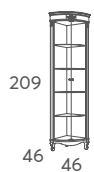

885.000
Module
Módulo

27,30
+10%

35 kg

0,33 m³

DISPLAY CABINET LACQUERED WHITE

CURVED GLASS DOORS

879.001
Display cabinet
Vitrina

32,90