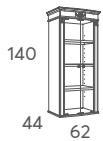

Mobiliario para tu oficina en casa, con puerta de cristal curvado opcional

Furniture for your home office, with optional curved glass door

827.000
Book case
Librero

22,90

39 kg

0,44 m³

827.001
Book case
Librero