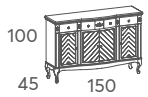

881.150
Sideboard
Aparador

56,90

71 kg

0,77 m³