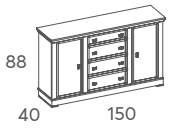

309.110
Mirror
Marco

10,80

18 kg

0,06 m³

pag.: 97

231.150
Sideboard
Aparador

38,90
+10%

75 kg