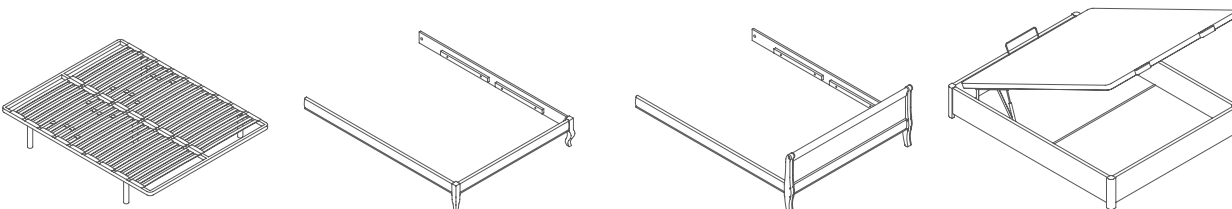

MOD.								
	810.135 Headboard Cabecero	23,90	154 cm	20 kg	0,23 m³	Cherry Cerezo	Walnut Nogal	White Blanco +10%	Grey Gris +10%
	810.150 Headboard Cabecero	24,20	169 cm	24 kg	0,25 m³	Cherry Cerezo	Walnut Nogal	White Blanco +10%	Grey Gris +10%
	810.160 Headboard Cabecero	24,80	179 cm	26 kg	0,26 m³	Cherry Cerezo	Walnut Nogal	White Blanco +10%	Grey Gris +10%
	810.180 Headboard Cabecero	25,90	199 cm	29 kg	0,29 m³	Cherry Cerezo	Walnut Nogal	White Blanco +10%	Grey Gris +10%