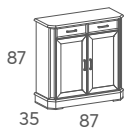

MOD.		kg.	m³	i