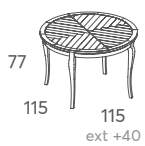

NATURAL OAK SPLINTED TOP

423.115
Dining table
Mesa

53,70

48 kg

0,21 m³