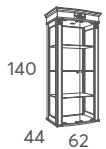

708.001
Display cabinet
Vitrina

37,80

38 kg

0,32 m³

CURVED FRONT WITH MARQUETRY

807.001
Display cabinet
Vitrina

30,20

55 kg