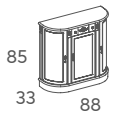

104.090
Hall cabinet
Taquillón

31,90

37 kg

0,30 m³