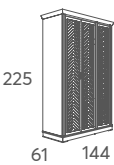

875.002
Wardrobe
Armario

66,30 125 kg 0,60 m³

875.003
Wardrobe
Armario

87,20 180 kg 0,78 m³

875.004
Wardrobe
Armario

103,00 223 kg 1,05 m³

875.005
Wardrobe
Armario

118,80 280 kg 1,21 m³