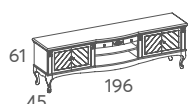

42 kg

0,47 m³

Cherry
Cerezo

Walnut
Nogal

White
Blanco
+10%

Grey
Gris
+10%

861.200
Tv table
Módulo tv

44,50
+10%