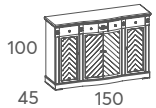

831.150
Sideboard
Aparador

55,20
+10%

81 kg

0,77 m³