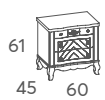

505.060
Bedside table
Mesita noche

19,90
+10%

28 kg

0,18 m³