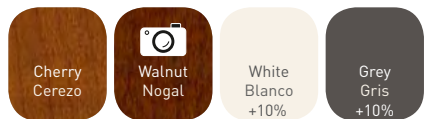

exceptional
FOR YOUR LIVING ROOM

BOOK
CASES
librerías

716.074
Book case
Librero

21,50

22 kg

0,29 m³

727.000
Book case
Librero

41,40
+10%