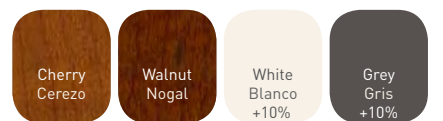

725.001
Book case
Librero

56,90
+10%

57 kg

0,64 m³