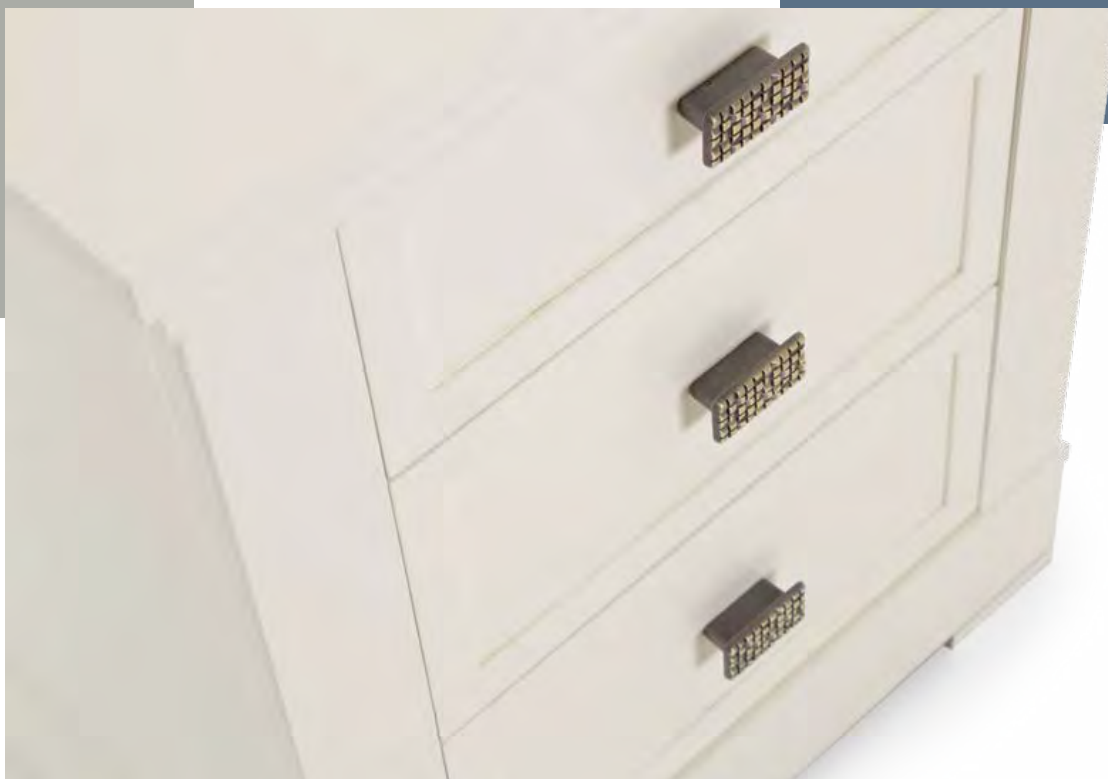

937.050
Bedside table
Mesita noche

14,90

24 kg

0,15 m³

SOFT AND ELEGANT ROUND SHAPES

501.050
Bedside table
Mesita noche

14,90
+10%

27 kg