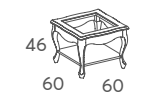

638.606
Corner table
Mesa rincón

17,90   15 kg   0,19 m³