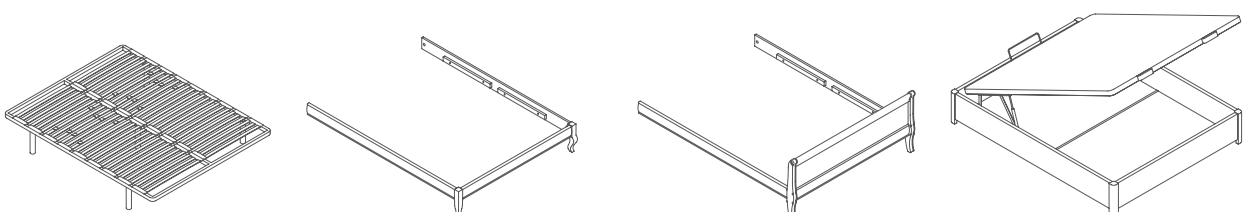

MOD.								
140 7	841.135	40,90	146 cm	28 kg	0,22 m³	Cherry Cerezo	Walnut Nogal	White Blanco +10%	Grey Gris +10%
	Headboard Cabecero								
	841.150	42,50	161 cm	30 kg	0,24 m³	Cherry Cerezo	Walnut Nogal	White Blanco +10%	Grey Gris +10%
	Headboard Cabecero								
	841.160	43,90	171 cm	32 kg	0,25 m³	Cherry Cerezo	Walnut Nogal	White Blanco +10%	Grey Gris +10%
	Headboard Cabecero								
	841.180	47,40	191 cm	36 kg	0,28 m³	Cherry Cerezo	Walnut Nogal	White Blanco +10%	Grey Gris +10%
	Headboard Cabecero