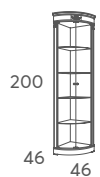

SOFT AND ELEGANT ROUND SHAPES

878.001
Display cabinet
Vitrina

31,90

60 kg

0,51 m³