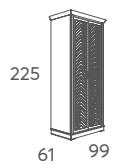

875.002
Wardrobe
Armario

66,30 125 kg 0,60 m³