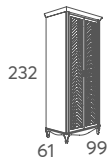

MOD.

877.002
Wardrobe
Armario

70,50

125 kg

0,65 m³

Cherry
Cerezo

Walnut
Nogal

White
Blanco
+10%

Grey
Gris
+10%