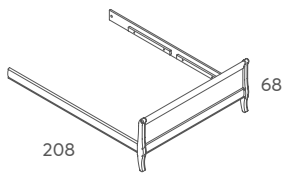

MOD.									
454.135	Footboard Piecero	29,10	146 cm	24 kg	0,20 m³	Cherry Cerezo	Walnut Nogal	White Blanco +10%	Grey Gris +10%
454.150	Footboard Piecero	29,50	161 cm	26 kg	0,21 m³	Cherry Cerezo	Walnut Nogal	White Blanco +10%	Grey Gris +10%
454.160	Footboard Piecero	29,90	171 cm	27 kg	0,22 m³	Cherry Cerezo	Walnut Nogal	White Blanco +10%	Grey Gris +10%
454.180	Footboard Piecero	31,70	191 cm	29 kg	0,24 m³	Cherry Cerezo	Walnut Nogal	White Blanco +10%	Grey Gris +10%