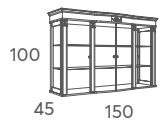

871.001
Display cabinet
Vitrina