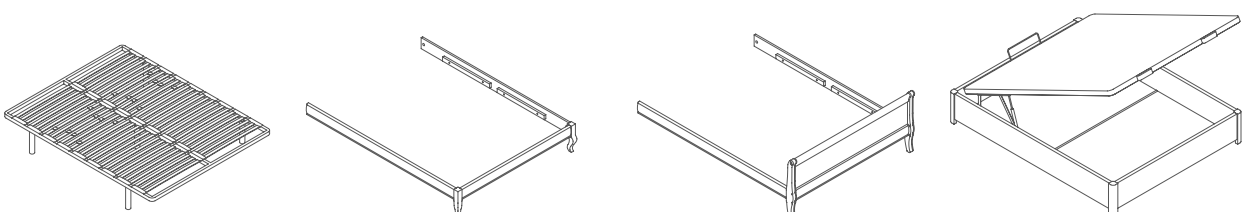

+ info pag. 262-267