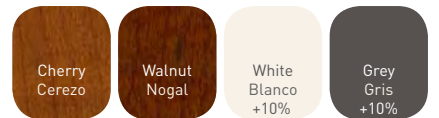

827.000
Book case
Librero

22,90

39 kg

0,44 m³