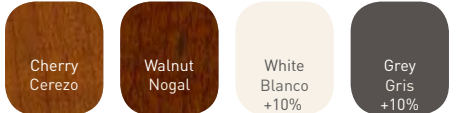

	MOD.		kg.	m ³	i	
	316.080 Mirror Marco	14,00	14 kg	0,04 m ³	pag.: 99	

CURVED FRONT WITH MARQUETRY

881.150
Sideboard
Aparador

56,90

71 kg

0,77 m³

886.200
Sideboard
Aparador

74,30