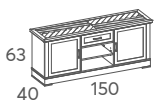

MOD.

kg.

901.150
Tv table
Módulo tv

24,30

57 kg

0,44 m³