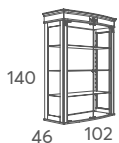

19,40

28 kg

0,20 m³

805.001
Display cabinet
Vitrina