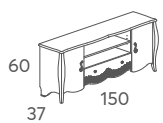

MOD.

kg.

205.150
Tv table
Módulo tv

27,90

47 kg

0,39 m³