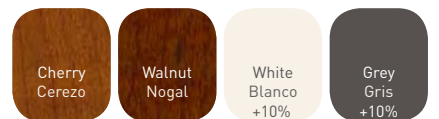

30,20

55 kg

0,44 m³

837.000
Module
Módulo