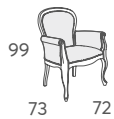

STYLISH AND COMFORTABLE CHAIR

419.072
Armchair
Sillón

40,50

17 kg

0,49 m³

419.120
Armchair
Sillón

54,90

22 kg