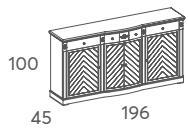

836.200
Sideboard
Aparador

72,50
+10%

97 kg

0,99 m³