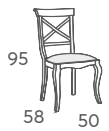

417.050
Chair
Silla

14,10
+10%

10 kg

0,17 m³

Note: Minimum order 2 pieces
Nota: Pedido mínimo 2 unidades

417.057
Armchair
Sillón

15,90
+10%

11 kg

0,34 m³