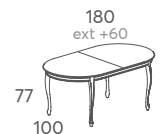

402.180
Dining table
Mesa

71,00
+10%

67 kg

0,28 m³