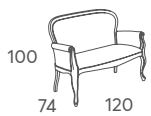

STYLISH AND COMFORTABLE CHAIR

419.072
Armchair
Sillón

40,50

17 kg

0,49 m³

419.120
Armchair
Sillón

54,90

22 kg