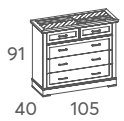

308.110
Mirror
Marco

14,50 +10% 12 kg 0,07 m³

pag.: 99

NATURAL OAK TOP

914.105
Chest of drawers
CÓMODA

26,20

58 kg

0,44 m³