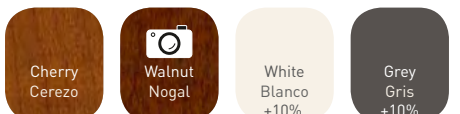

90 kg

0,99 m³

823.150
Mirror
Marco

18,60

23 kg

0,16 m³

pag.: 100

FINE HANDMADE MARQUETRY