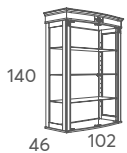

807.001
Display cabinet
Vitrina

30,20
+10%

55 kg

0,44 m³

887.000
Module
Módulo

20,10
+10%

24 kg

0,20 m³

805.001
Display cabinet
Vitrina

37,90
+10%

86 kg

0,75 m³

885.000
Module
Módulo

27,30
+10%

35 kg

0,33 m³