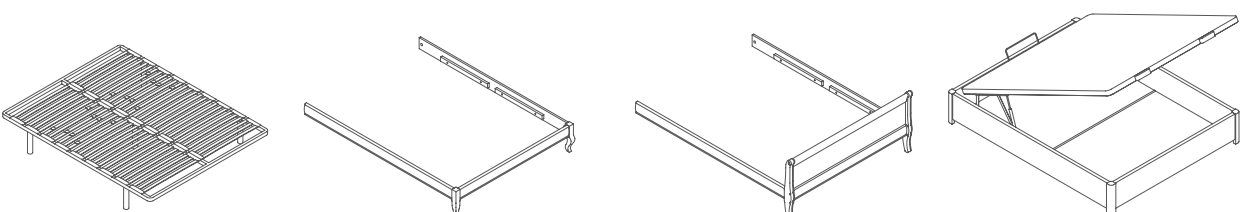

+ info pag. 262-267