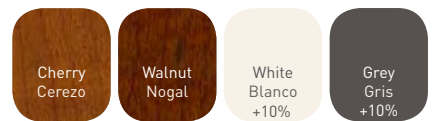

807.001
Display cabinet
Vitrina

30,20
+10%

55 kg

0,44 m³