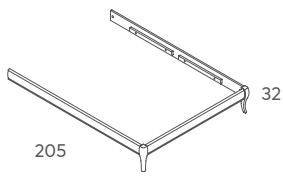

MOD.									
453.135	Wooden frame Bañera	16,10	145 cm	16 kg	0,07 m³	Cherry Cerezo	Walnut Nogal	White Blanco +10%	Grey Gris +10%
453.150	Wooden frame Bañera	16,20	160 cm	17 kg	0,07 m³	Cherry Cerezo	Walnut Nogal	White Blanco +10%	Grey Gris +10%
453.160	Wooden frame Bañera	16,30	170 cm	17 kg	0,07 m³	Cherry Cerezo	Walnut Nogal	White Blanco +10%	Grey Gris +10%
453.180	Wooden frame Bañera	16,90	190 cm	18 kg	0,07 m³	Cherry Cerezo	Walnut Nogal	White Blanco +10%	Grey Gris +10%