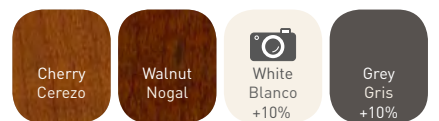

885.000
Module
Módulo

27,30
+10%

35 kg

0,33 m³