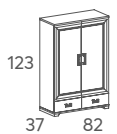

MOD.

37 82

545.080
Shoes case
Zapatero

23,90
+10%

51 kg

0,42 m³

Additional pack 4 pegs +4,00 points
Pack 4 pinzas adicionales +4,00 puntos

37 110

545.110
Shoes case
Zapatero

27,30
+10%

66 kg

0,58 m³

Additional pack 6 pegs +6,00 points
Pack 6 pinzas adicionales +6,00 puntos