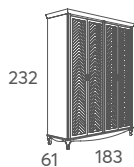

MOD.

877.002
Wardrobe
Armario

70,50

125 kg

0,65 m³

Cherry
Cerezo

Walnut
Nogal

White
Blanco
+10%

Grey
Gris
+10%

877.003
Wardrobe
Armario

91,80

180 kg

0,85 m³

Cherry
Cerezo

Walnut
Nogal

White
Blanco
+10%

Grey
Gris
+10%

877.004
Wardrobe
Armario

107,80

223 kg

1,13 m³

Cherry
Cerezo

Walnut
Nogal

White
Blanco
+10%

Grey
Gris
+10%

877.005
Wardrobe
Armario

124,00

280 kg

1,31 m³

Cherry
Cerezo

Walnut
Nogal

White
Blanco
+10%

Grey
Gris
+10%