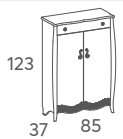

525.085
Shoes case
Zapatero

26,50
+10%

49 kg

0,45 m³