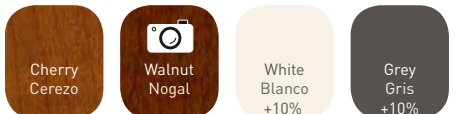

886.200
Sideboard
Aparador

74,30

90 kg

0,99 m³

823.150
Mirror
Marco

18,60

23 kg

0,16 m³

pag.: 100