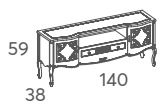

701.140
Tv table
Módulo tv

31,40
+10%

30 kg

0,37 m³