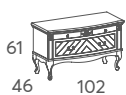

805.001
Display cabinet
Vitrina

37,90
+10%

86 kg

0,75 m³