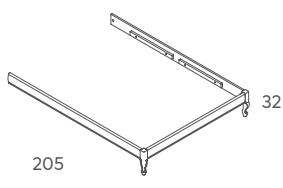

MOD.									
452.135	Wooden frame Somier	16,70	145 cm	16 kg	0,07 m³	Cherry Cerezo	Walnut Nogal	White Blanco +10%	Grey Gris +10%
452.150	Wooden frame Somier	16,80	160 cm	17 kg	0,07 m³	Cherry Cerezo	Walnut Nogal	White Blanco +10%	Grey Gris +10%
452.160	Wooden frame Somier	16,90	170 cm	17 kg	0,07 m³	Cherry Cerezo	Walnut Nogal	White Blanco +10%	Grey Gris +10%
452.180	Wooden frame Somier	17,60	190 cm	18 kg	0,07 m³	Cherry Cerezo	Walnut Nogal	White Blanco +10%	Grey Gris +10%