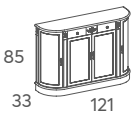

104.120
Hall cabinet
Taquillón

35,90

49 kg

0,41 m³