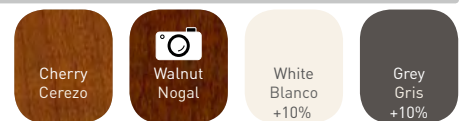

816.000
Chest of drawers
Còmoda

37,10

63 kg

0,56 m³

822.000
Mirror
Marco

13,10

20 kg

0,06 m³

pag.: 100