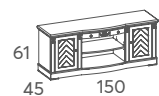

801.200

MOD.

kg.

m³

801.150
Tv table
Módulo tv

31,90

53 kg

0,47 m³