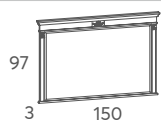

831.150
Sideboard
Aparador

55,20
+10%

81 kg

0,77 m³

836.200
Sideboard
Aparador

72,50
+10%

97 kg

0,99 m³