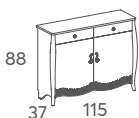

120.115
Hall cabinet-Shoes case
Taquillón-Zapatero

29,70

49 kg

0,43 m³