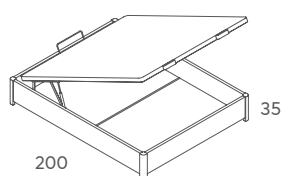

Amplio canapé de madera natural y tapa abatible con sistema de ventilación inteligente.

Large natural wood storage bed and hinged top with intelligent ventilation system.

Model	Height	Width	Weight	Volume
460.135.200 Storage bed Canapé	27,60	135 cm	88 kg	0,36 m ³
460.150.200 Storage bed Canapé	28,50	150 cm	90 kg	0,37 m ³
460.160.200 Storage bed Canapé	31,50	160 cm	91 kg	0,40 m ³
460.180.200 Storage bed Canapé	33,80	180 cm	94 kg	0,43 m ³