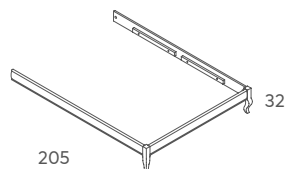

MOD.

450.135 Wooden frame Bañera	16,10	145 cm	16 kg	0,07 m ³	Cherry Cerezo	Walnut Nogal	White Blanco +10%	Grey Gris +10%
450.150 Wooden frame Bañera	16,20	160 cm	17 kg	0,07 m ³	Cherry Cerezo	Walnut Nogal	White Blanco +10%	Grey Gris +10%
450.160 Wooden frame Bañera	16,30	170 cm	17 kg	0,07 m ³	Cherry Cerezo	Walnut Nogal	White Blanco +10%	Grey Gris +10%
450.180 Wooden frame Bañera	16,90	190 cm	18 kg	0,07 m ³	Cherry Cerezo	Walnut Nogal	White Blanco +10%	Grey Gris +10%