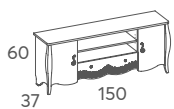

0,44 m³

COMBINES LACQUERS WITH NATURAL OAK

MOD.

kg.

225.150
Tv table
Módulo tv

27,90

47 kg

0,39 m³