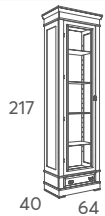

MOD.

675.065
Display cabinet
Vitrina

38,70

72 kg

0,30 m³