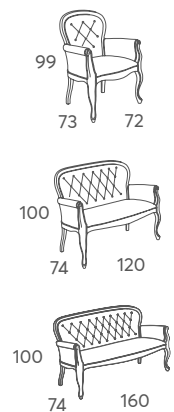

elegance

REAL CAPITONE

MOD.