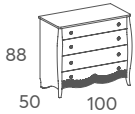

CHESTS OF DRAWERS & BEDSIDE TABLES

cómodas, sinfonier y mesitas

stylish

NICE COMBINATION

MOD.

514.100
Chest of drawers
Cómoda

33,90 63 kg 0,50 m³

MOD.