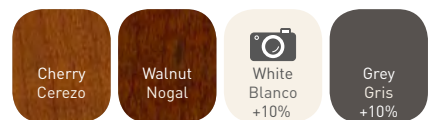

887.000
Module
Módulo

20,10
+10%

24 kg

0,20 m³

805.001
Display cabinet
Vitrina

37,90
+10%

86 kg

0,75 m³