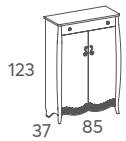

520.085
Shoes case
Zapatero

26,50

49 kg

0,45 m³

Additional pack 4 pegs +4,00 points
Pack 4 pinzas adicionales +4,00 puntos

520.115
Shoes case
Zapatero

31,20

64 kg

0,60 m³

Additional pack 6 pegs +6,00 points
Pack 6 pinzas adicionales +6,00 puntos