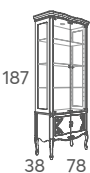

0,45 m³

SPACIOUS DISPLAY CABINETS

elegance

SHAPE YOUR STYLE

707.001
Display cabinet
Vitrina

46,90
+10%

50 kg

0,46 m³