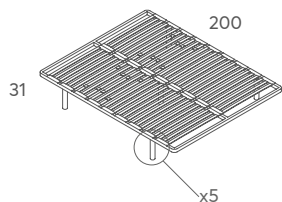

MOD.

470.135 Spring frame Somier	9,50	135 cm	24 kg	0,23 m³
470.150 Spring frame Somier	9,50	150 cm	27 kg	0,25 m³
470.160 Spring frame Somier	9,60	160 cm	28 kg	0,26 m³
470.180 Spring frame Somier	9,90	180 cm	29 kg	0,30 m³