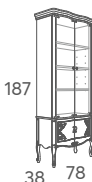

725.001
Book case
Librero

56,90
+10%

57 kg

0,64 m³