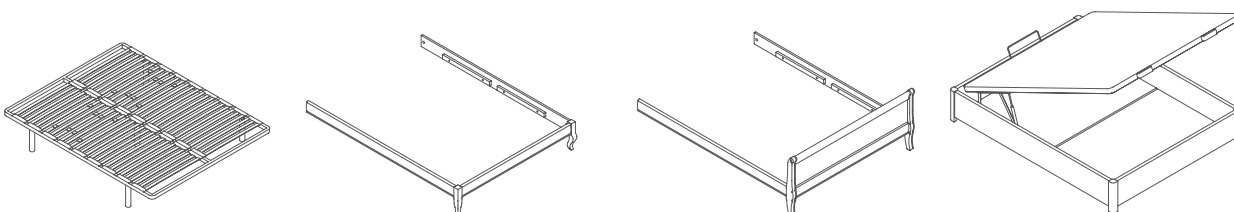

MOD.			kg.	m³				
	870.135 Headboard Cabecero	28,50	154 cm	20 kg	0,16 m³	Cherry Cerezo	Walnut Nogal	White Blanco +10%	Grey Gris +10%
	870.150 Headboard Cabecero	28,90	169 cm	22 kg	0,17 m³	Cherry Cerezo	Walnut Nogal	White Blanco +10%	Grey Gris +10%
	870.160 Headboard Cabecero	29,30	179 cm	24 kg	0,18 m³	Cherry Cerezo	Walnut Nogal	White Blanco +10%	Grey Gris +10%
	870.180 Headboard Cabecero	31,10	199 cm	27 kg	0,20 m³	Cherry Cerezo	Walnut Nogal	White Blanco +10%	Grey Gris +10%