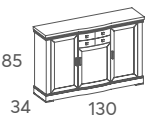

115.130
Hall cabinet
Taquillón

30,90

50 kg

0,44 m³