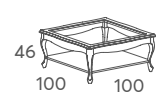

TOP WITH BEVELED GLASS

638.606
Corner table
Mesa rincón

17,90 15 kg 0,19 m³

638.112
Coffee table
Mesa centro

22,90 25 kg 0,36 m³

638.101
Square table
Mesa cuadrada

24,60 31 kg 0,53 m³

SOFT AND ELEGANT CARVED LEGS