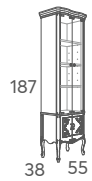

36 kg

0,46 m³

727.001
Book case
Librero

46,90
+10%

46 kg

0,46 m³

725.000
Book case
Librero

49,90
+10%