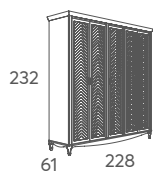

877.005
Wardrobe
Armario

124,00

280 kg

1,31 m³

Cherry
Cerezo

Walnut
Nogal

White
Blanco
+10%

Grey
Gris
+10%